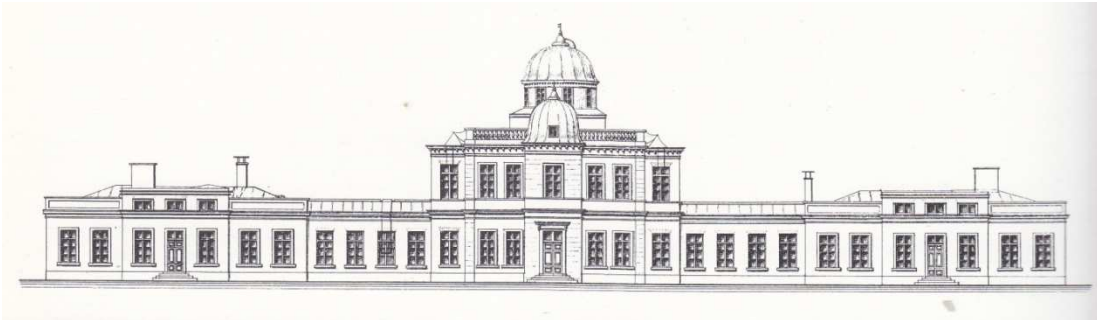

Ca 1840 De Pulkova Sterrenwacht te Petersburg. Dit voorbeeld stond Kaiser voor ogen

Ca 1858 Definitieve vorm van de te realiseren Leidse Sterrewacht

Foto J. Goedeljee 1864 De Nieuwe Leidse Sterrewacht, achteraanzicht vanuit de polder